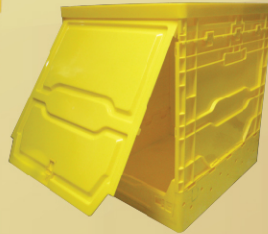

Sliding Hinged system

ฝาพับแบบสไลด์ได้ ประหยัดพื้นที่ / บานพับไม่มีชิ้นส่วนโลหะ

Foldable crate

ลังขนส่งแบบพับได้

ลดต้นทุนในการทำงานส่งจากคลังมากถึง 75% จากการบรรจุสินค้าไป 4 คันรถ ขนส่งแล้วกลับเพียง 1 คันรถ

Hinging system

ฝาปิดด้านบน พับแบน ประหยัดพื้นที่ได้เยอะ

Space Saving 75% Compared with the previous storage

Knockdown Pallet

พาเลทพลาสติก ระบบน็อคดาวน

ออกแบบให้ซ่อม-เปลี่ยนพาร์ทได้ ประหยัดต้นทุนไปอีก 50% กว่าค่าซื้อใหม่

Budget Saving 50% Compared with the previous storage

Bulk Container Dolly

ลังสินค้าแบบล้อเลื่อน

ออกแบบให้ซ่อม-เปลี่ยนพาร์ทได้ ประหยัดต้นทุนไปอีก 50% กว่าค่าซื้อใหม่

Small-parts Storage

Trays Panels System

ระบบกระเบื้องเก็บชิ้นส่วน แบบตั้งได้โดยไม่ต้องพึ่งชิ้นวาง