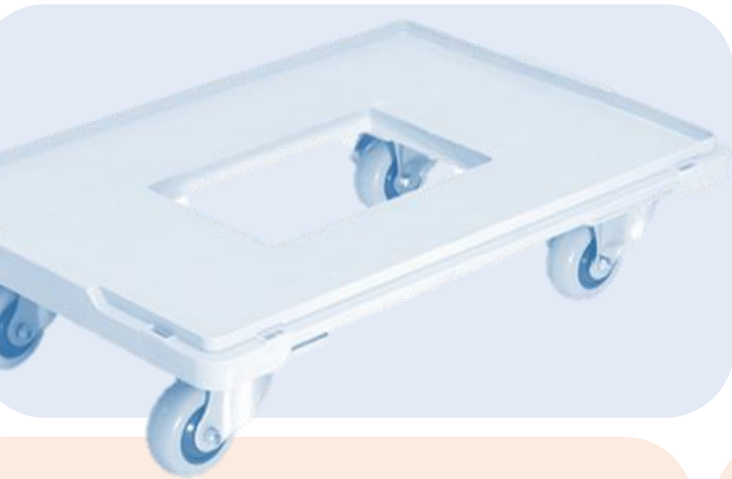

Dolly

Dolly

รถเข็นและลูกล้อจากพลาสติคไทยสามารถใช้
สำหรับรถเข็นทุกชนิดตั้งแต่ขนาด 2 - 6
นิ้ว ผลิตจาก PP-COPO, Nylon6 และ
POLYURETANE ซึ่งมีความเหนียว แข็งแรง
ขึ้นรูปได้ดี และทนต่อการใช้งาน

Dolly

รถเข็น DOLLY No.64 ขนาด 400*600 มม.
มีลูกล้อ PP ,NYLON 6 มีตัวแตะ 3 นิ้ว- 4 นิ้ว