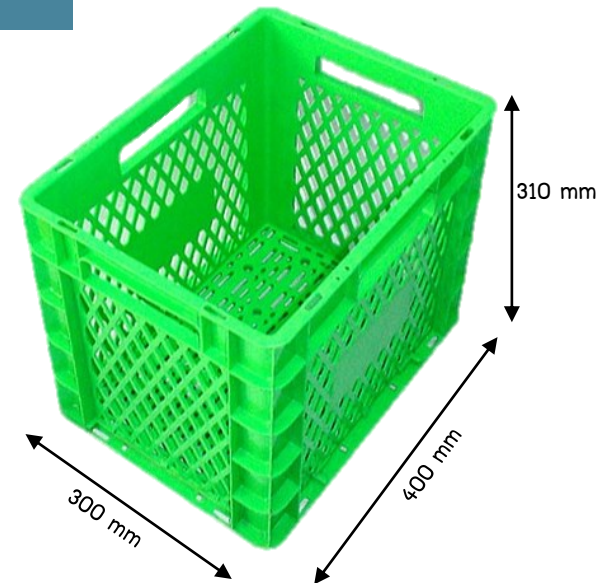

## ลังโปร่ง

ลังโปร่งที่ค้ำจากพลาสติกไทยใช้สำหรับเก็บของ วัสดุอุปกรณ์ และชิ้นงานต่าง ๆ ลังโปร่งที่ค้ำมีให้เลือกทั้งหมดสี่ขนาด ตามแต่วัตถุประสงค์ของการใช้งาน ซึ่งลังทั้งสี่ขนาดนี้สามารถนำมาวางเรียงซ้อนกันแบบคละไซส์ได้ จึงทำให้ประหยัดพื้นที่

# ลังโปร่งในแต่ละแบบ

ก้นโปร่งข้างทึบ

No.64250

ก้นโปร่งข้างทึบ

No.43310

โปร่งทั้งใบ

No.43310

No.43120

ลังโปร่ง 43120 ขนาดภายนอก  
340\*440\*120 มม. ขนาด  
ภายใน 305\*400\*110 มม.

No.43310

ลังโปร่ง 43310 ขนาดภายนอก  
300\*400\*250 มม. ขนาด  
ภายใน 255\*355\*235 มม.

No.940

ลังโปร่ง 940 ขนาดภายนอก  
375\*575\*310 มม. ขนาด  
ภายใน 340\*540\*290 มม.