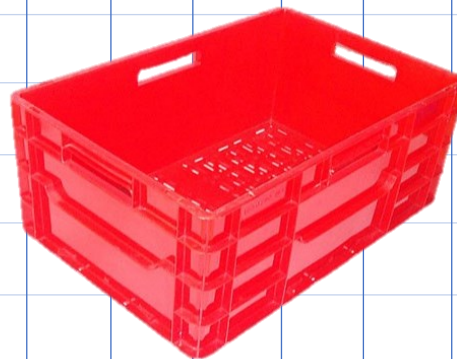

## ลังโปร่ง

ลังโปร่งที่ค้ำจากพลาสติกไทยใช้สำหรับเก็บของ วัสดุอุปกรณ์ และชิ้นงานต่าง ๆ ลังโปร่งที่ค้ำมีให้เลือกทั้งหมดสี่ขนาด ตามแต่วัตถุประสงค์ของการใช้งาน ซึ่งลังทั้งสี่ขนาดนี้สามารถนำมาวางเรียงซ้อนกันแบบคละไซส์ได้ จึงทำให้ประหยัดพื้นที่

ลังโปร่ง 43120 ขนาดภายนอก  
340\*440\*120 มม. ขนาด  
ภายใน 305\*400\*110 มม.

No.43310

ลังโปร่ง 43310 ขนาดภายนอก  
300\*400\*250 มม. ขนาด  
ภายใน 255\*355\*235 มม.

No.940

ลังโปร่ง 940 ขนาดภายนอก  
375\*575\*310 มม. ขนาด  
ภายใน 340\*540\*290 มม.