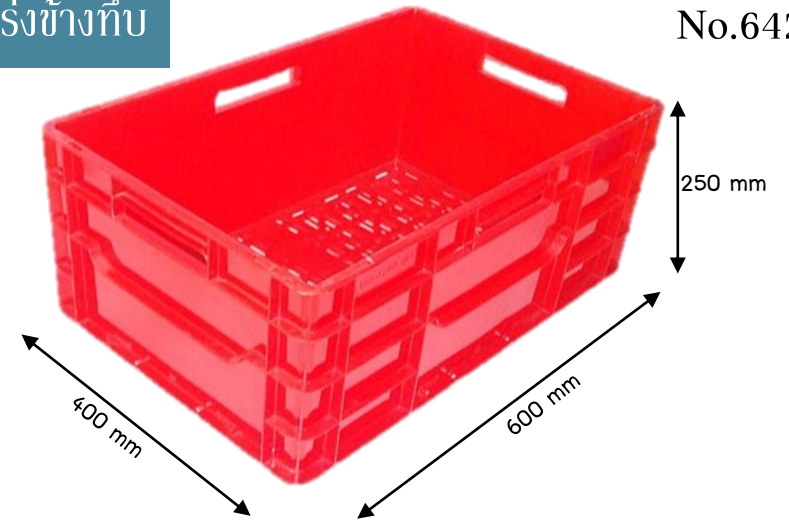

ลังโปร่งในแต่ละแบบ

ก้นโปร่งข้างทึบ

No.64250