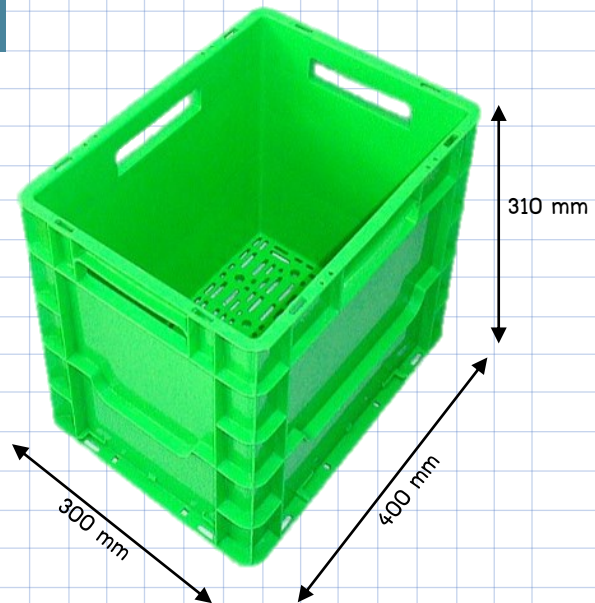

## ลังโปร่ง

ลังโปร่งที่ค้ำจากพลาสติกไทยใช้สำหรับเก็บของ วัสดุอุปกรณ์ และชิ้นงานต่าง ๆ ลังโปร่งที่ค้ำมีให้เลือกทั้งหมดสี่ขนาด ตามแต่วัตถุประสงค์ของการใช้งาน ซึ่งลังทั้งสี่ขนาดนี้สามารถนำมาวางเรียงซ้อนกันแบบคละไซส์ได้ จึงทำให้ประหยัดพื้นที่

# ลังโปร่งในแต่ละแบบ

ก้นโปร่งข้างทึบ

No.64250

ก้นโปร่งข้างทึบ

No.43310

โปร่งทั้งใบ

No.43310

No.43120

ลังโปร่ง 43120 ขนาดภายนอก  
340\*440\*120 มม. ขนาด  
ภายใน 305\*400\*110 มม.

No.43310

ลังโปร่ง 43310 ขนาดภายนอก  
300\*400\*250 มม. ขนาด  
ภายใน 255\*355\*235 มม.

No.940

ลังโปร่ง 940 ขนาดภายนอก  
375\*575\*310 มม. ขนาด  
ภายใน 340\*540\*290 มม.