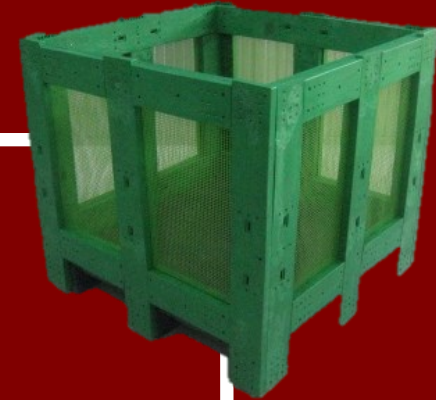

พาลาน

พาเลทพลาสติกจากพลาสติกไทยช่วยในการจัดวางและเคลื่อนย้ายสินค้าอย่างมีประสิทธิภาพและตรงวัตถุประสงค์ นอกจากนี้พาเลทพลาสติกยังไม่ทำให้เกิดปัญหาเรื่องเชื้อราและแมลง อีกทั้งยังสามารถซ่อมได้ ซึ่งต่างจากพาเลทสำเร็จรูปที่ไม่สามารถซ่อมได้ รวมถึงประหยัดต้นทุนในการลดหรือเพิ่มแผ่นตามความต้องการได้ พาเลทพลาสติกจากพลาสติกไทยมีหลายขนาดให้เลือกใช้ให้เหมาะกับงานในอุตสาหกรรมประเภทต่าง ๆ หรือใช้ในการส่งออก ซึ่งนอกจากนี้ยังสามารถสั่งทำขนาดเฉพาะของแต่ละการใช้งานได้อีกด้วย พาเลทพลาสติกจากพลาสติกไทยช่วยเพิ่มความคุ้มค่าในการลงทุนระยะยาว สามารถซ่อมได้ ประหยัดต้นทุนที่ต้องซื้อสินค้าเป็นตัว ประหยัดงบประมาณต่อปีให้ลูกค้า โดยเปรียบเทียบจากของเดิมที่มีอยู่ให้ถูกลง 20%

พาเลทพลาสติกจากพลาสติกไทยแบ่งออกเป็น 2 ประเภท ดังนี้

6.1 พาเลทสำหรับงานขนส่งและอุตสาหกรรม (Industrial Plastic Pallet)

6.2 พาเลทระบบน็อคดาวนีย์ (Knockdown Pallet)

พาเลท

Pallet Container

Budget
Saving
50%

Plastic Pallet Standard

แข็งแรง รับน้ำหนักได้มาก

Plastic Pallet

SE21PP
แบบโปร่ง

SEW41RT
แบบคิลล์

SE21RP
แบบเรียบโปร่ง

SE21RT
แบบเรียบทึบ

SE21RP
แบบเรียบโปร่ง

SE21TRT
แบบทึบเรียบทึบ

พาลเลทนี่ออกคาวนีย์ ใช้ทดแทนไม้ ซ่อมได้

พาเลทมาตรฐาน กอ.SE 21/135 มีขนาดให้
เลือกตามนี้

Size 800x800x135 mm.

800x1000x135 mm.

800x1100x135 mm.

800x1200x135 mm.

1000x800x135 mm.

1000x1000x135 mm.