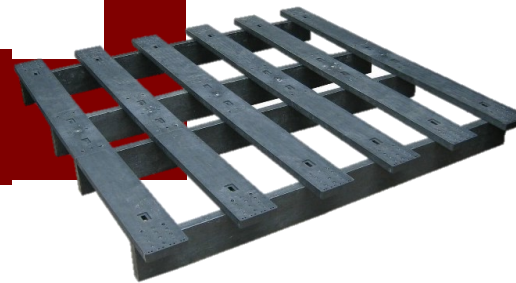

พาลาน

พาเลทพลาสติกจากพลาสติกไทยช่วยในการจัดวางและเคลื่อนย้ายสินค้าอย่างมีประสิทธิภาพและตรงวัตถุประสงค์ นอกจากนี้พาเลทพลาสติกยังไม่ทำให้เกิดปัญหาเรื่องเชื้อราและแมลง อีกทั้งยังสามารถซ่อมได้ ซึ่งต่างจากพาเลทสำเร็จรูปที่ไม่สามารถซ่อมได้ รวมถึงประหยัดต้นทุนในการลดหรือเพิ่มแผ่นตามความต้องการได้ พาเลทพลาสติกจากพลาสติกไทยมีหลายขนาดให้เลือกใช้ให้เหมาะกับงานในอุตสาหกรรมประเภทต่าง ๆ หรือใช้ในการส่งออก ซึ่งนอกจากนี้ยังสามารถสั่งทำขนาดเฉพาะของแต่ละการใช้งานได้อีกด้วย พาเลทพลาสติกจากพลาสติกไทยช่วยเพิ่มความคุ้มค่าในการลงทุนระยะยาว สามารถซ่อมได้ ประหยัดต้นทุนที่ต้องซื้อสินค้าเป็นตัว ประหยัดงบประมาณต่อปีให้ลูกค้า โดยเปรียบเทียบจากของเดิมที่มีอยู่ให้ถูกลง 20%

พาเลทพลาสติกจากพลาสติกไทยแบ่งออกเป็น 2 ประเภท ดังนี้

6.1 พาเลทสำหรับงานขนส่งและอุตสาหกรรม (Industrial Plastic Pallet)

6.2 พาเลทระบบน็อคดาวนีย์ (Knockdown Pallet)

พาเลท

Pallet Container

Budget
Saving
50%

Plastic Pallet Standard

แข็งแรง รับน้ำหนักได้มาก

Plastic Pallet

SE21PP
แบบโปร่ง

SEW41RT
แบบคิลล์

SE21RP
แบบเรียบโปร่ง

SE21RT
แบบเรียบทึบ

SE21RP
แบบเรียบโปร่ง

SE21TRT
แบบทึบเรียบทึบ

พาลเลทนี่ออกคาวนีย์ ใช้ทดแทนไม้ ซ่อมได้

พาเลทมาตรฐาน กอ.SE 21/135 มีขนาดให้
เลือกตามนี้

Size 800x800x135 mm.

800x1000x135 mm.

800x1100x135 mm.

800x1200x135 mm.

1000x800x135 mm.

1000x1000x135 mm.