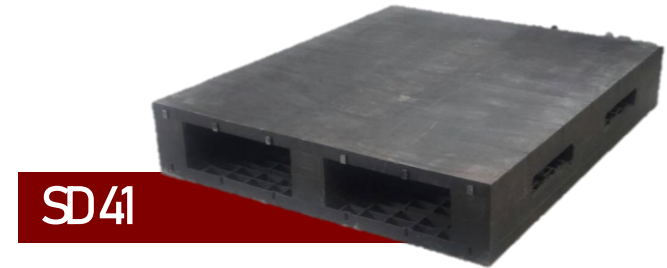

พาเลทพลาสติกจากพลาสติกไทยแบ่งออกเป็น 2 ประเภท ดังนี้

6.1 พาเลทสำหรับงานขนส่งและอุตสาหกรรม (Industrial Plastic Pallet)

6.2 พาเลทระบบน็อคดาวนีย์ (Knockdown Pallet)

พาเลท

Pallet Container

Budget
Saving
50%

Plastic Pallet Standard

แข็งแรง รับน้ำหนักได้มาก

Plastic Pallet

SE21PP
แบบโปร่ง

SEW41RT
แบบคิลล์

SE21RP
แบบเรียบโปร่ง

SE21RT
แบบเรียบทึบ

SE21RP
แบบเรียบโปร่ง

SE21TRT
แบบทึบเรียบทึบ

Size 800x800x165 mm.

800x1000x165 mm.

800x1100x165 mm.

800x1200x165 mm.

1000x800x165 mm.

1000x1000x165 mm.

1000x1100x165 mm.

1000x1200x165 mm.