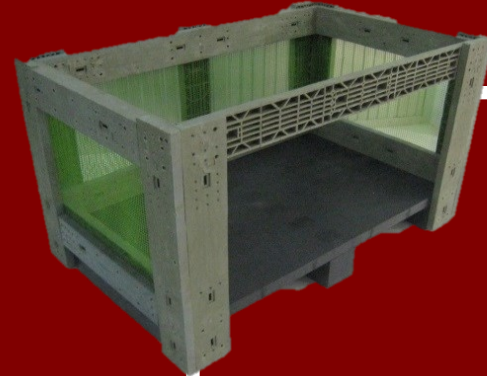

พาลาน

พาเลทพลาสติกจากพลาสติกไทยช่วยในการจัดวางและเคลื่อนย้ายสินค้าอย่างมีประสิทธิภาพและตรงวัตถุประสงค์ นอกจากนี้พาเลทพลาสติกยังไม่ทำให้เกิดปัญหาเรื่องเชื้อราและแมลง อีกทั้งยังสามารถซ่อมได้ ซึ่งต่างจากพาเลทสำเร็จรูปที่ไม่สามารถซ่อมได้ รวมถึงประหยัดต้นทุนในการลดหรือเพิ่มแผ่นตามความต้องการได้ พาเลทพลาสติกจากพลาสติกไทยมีหลายขนาดให้เลือกใช้ให้เหมาะกับงานในอุตสาหกรรมประเภทต่าง ๆ หรือใช้ในการส่งออก ซึ่งนอกจากนี้ยังสามารถสั่งทำขนาดเฉพาะของแต่ละการใช้งานได้อีกด้วย พาเลทพลาสติกจากพลาสติกไทยช่วยเพิ่มความคุ้มค่าในการลงทุนระยะยาว สามารถซ่อมได้ ประหยัดต้นทุนที่ต้องซื้อสินค้าเป็นตัว ประหยัดงบประมาณต่อปีให้ลูกค้า โดยเปรียบเทียบจากของเดิมที่มีอยู่ให้ถูกลง 20%

พาเลทพลาสติกจากพลาสติกไทยแบ่งออกเป็น 2 ประเภท ดังนี้

6.1 พาเลทสำหรับงานขนส่งและอุตสาหกรรม (Industrial Plastic Pallet)

6.2 พาเลทระบบน็อคดาวนีย์ (Knockdown Pallet)

พาเลท

Pallet Container

Budget
Saving
50%

Plastic Pallet Standard

แข็งแรง รับน้ำหนักได้มาก

Plastic Pallet

SE21PP
แบบโปร่ง

SEW41RT
แบบคิลล์

SE21RP
แบบเรียบโปร่ง

SE21RT
แบบเรียบทึบ

SE21RP
แบบเรียบโปร่ง

SE21TRT
แบบทึบเรียบทึบ

พาลเลทนี่ออกคาวนีย์ ใช้ทดแทนไม้ ซ่อมได้

พาเลทมาตรฐาน กอ.SE 21/135 มีขนาดให้
เลือกตามนี้

Size 800x800x135 mm.

800x1000x135 mm.

800x1100x135 mm.

800x1200x135 mm.

1000x800x135 mm.

1000x1000x135 mm.