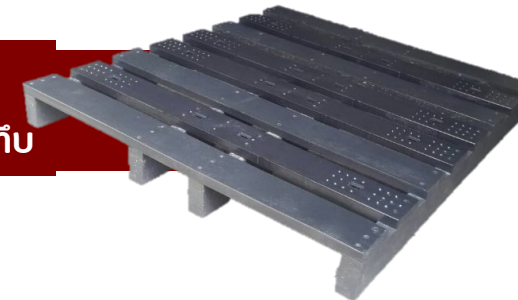

พาลาน

พาเลทพลาสติกจากพลาสติกไทยช่วยในการจัดวางและเคลื่อนย้ายสินค้าอย่างมีประสิทธิภาพและตรงวัตถุประสงค์ นอกจากนี้พาเลทพลาสติกยังไม่ทำให้เกิดปัญหาเรื่องเชื้อราและแมลง อีกทั้งยังสามารถซ่อมได้ ซึ่งต่างจากพาเลทสำเร็จรูปที่ไม่สามารถซ่อมได้ รวมถึงประหยัดต้นทุนในการลดหรือเพิ่มแผ่นตามความต้องการได้ พาเลทพลาสติกจากพลาสติกไทยมีหลายขนาดให้เลือกใช้ให้เหมาะกับงานในอุตสาหกรรมประเภทต่าง ๆ หรือใช้ในการส่งออก ซึ่งนอกจากนี้ยังสามารถสั่งทำขนาดเฉพาะของแต่ละการใช้งานได้อีกด้วย พาเลทพลาสติกจากพลาสติกไทยช่วยเพิ่มความคุ้มค่าในการลงทุนระยะยาว สามารถซ่อมได้ ประหยัดต้นทุนที่ต้องซื้อสินค้าเป็นตัว ประหยัดงบประมาณต่อปีให้ลูกค้า โดยเปรียบเทียบจากของเดิมที่มีอยู่ให้ถูกลง 20%

พาเลทพลาสติกจากพลาสติกไทยแบ่งออกเป็น 2 ประเภท ดังนี้

6.1 พาเลทสำหรับงานขนส่งและอุตสาหกรรม (Industrial Plastic Pallet)

6.2 พาเลทระบบน็อคดาวนีย์ (Knockdown Pallet)

พาเลท

Pallet Container

Budget
Saving
50%

Plastic Pallet Standard

แข็งแรง รับน้ำหนักได้มาก

Plastic Pallet

SE21PP
แบบโปร่ง

SEW41RT
แบบคิลล์

SE21RP
แบบเรียบโปร่ง

SE21RT
แบบเรียบทึบ

SE21RP
แบบเรียบโปร่ง

SE21TRT
แบบทึบเรียบทึบ

พาลเลทนี่ออกคาวนีย์ ใช้ทดแทนไม้ ซ่อมได้

พาเลทมาตรฐาน กอ.SE 21/135 มีขนาดให้
เลือกตามนี้

Size 800x800x135 mm.

800x1000x135 mm.

800x1100x135 mm.

800x1200x135 mm.

1000x800x135 mm.

1000x1000x135 mm.