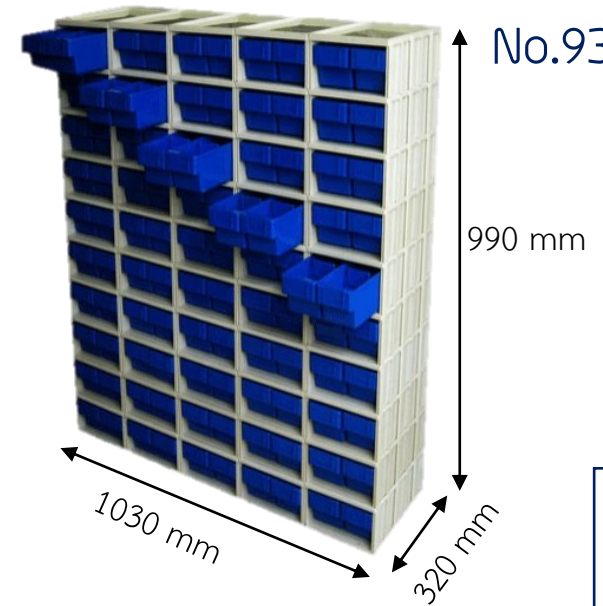

ตุลีนชก

ตุลีนชก

ตุลีนชกสำหรับเก็บชิ้นส่วนชิ้นเล็กจากพาลเลทไทยเหมาะสำหรับการจัดเก็บอะไหล่และชิ้นส่วน ตูลีนชกสำหรับเก็บชิ้นส่วนชิ้นเล็กมีหลายขนาดและสามารถแบ่งชั้นสำหรับแยกชิ้นส่วนได้ สามารถใช้คู่กับกล่องลีนชกที่มีทิว 2 แบบซึ่งทิวลูกค่าสามารถเลือกได้ คือ แบบกล่องใหญ่และแบบกล่องเล็ก หรือนำทิว 2 แบบมาใส่รวมกันในตุลีนชกเดียวกันก็ได้ ที่สำคัญโครงตุลีนชกสำหรับเก็บชิ้นส่วนชิ้นเล็กจากพาลเลทไทยเป็นพลาสติก แต่สามารถรับน้ำหนักได้เทียบเท่ากับตุเหล็ก โดยไม่ต้องกลัวตุลีนชกจะเป็นสนิม ซึ่งตุลีนชกสำหรับเก็บชิ้นส่วนชิ้นเล็กจากพาลเลทไทยมีให้เลือกหลายขนาดเพื่อตอบโจทย์ทุกการใช้งานอีกด้วย

No.935-1/1

No.935-1/15

No.935-1/20

No.935-1/3

No.935-1/50

No.935-2/2

No.935-2/20

No.935-2/30

No.935-2/10

No.935-2/100

ក្រឡាប្រតិបត្តិ 935-2 ទំហំ 97*300*80 មម.

ក្រឡាប្រតិបត្តិ 935-1 ទំហំ 187*300*80 មម.

DETAILS

ตุ้ลีนซັก 935-1/50 ขนาด 1050*320*990 มม. (ชฺวาน 5 ช่อ*สูง 10 ช่อ หน้าเดียว)
ตุ้ลีนซັก 935-2/100 ขนาด 1050*320*990 มม. (ชฺวาน 5 ช่อ*สูง 10 ช่อ หน้าเดียว)