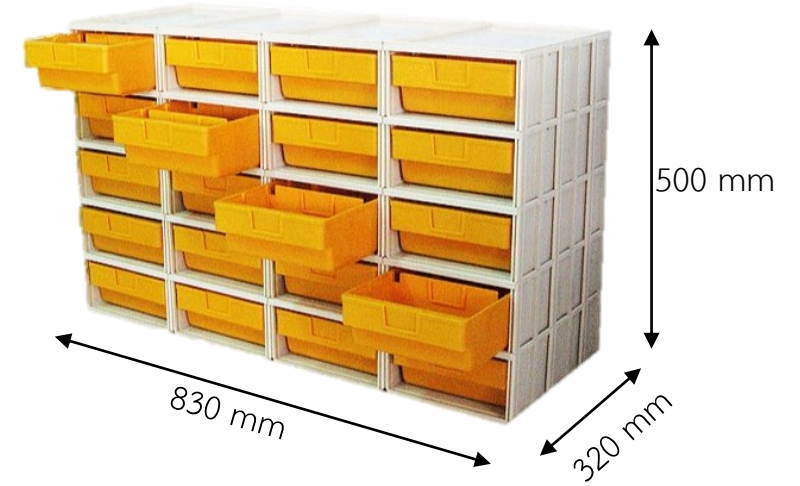

ตุลีนชก

ตุลีนชก

ตุลีนชกสำหรับเก็บชิ้นส่วนชิ้นเล็กจากพาลเลทไทยเหมาะสำหรับการจัดเก็บอะไหล่และชิ้นส่วน ตูลีนชกสำหรับเก็บชิ้นส่วนชิ้นเล็กมีหลายขนาดและสามารถแบ่งชั้นสำหรับแยกชิ้นส่วนได้ สามารถใช้คู่กับกล่องลีนชกที่มีทิว 2 แบบซึ่งทิวลูกค่าสามารถเลือกได้ คือ แบบกล่องใหญ่และแบบกล่องเล็ก หรือนำทิว 2 แบบมาใส่รวมกันในตุลีนชกเดียวกันก็ได้ ที่สำคัญโครงตุลีนชกสำหรับเก็บชิ้นส่วนชิ้นเล็กจากพาลเลทไทยเป็นพลาสติก แต่สามารถรับน้ำหนักได้เทียบเท่ากับตุเหล็ก โดยไม่ต้องกลัวตุลีนชกจะเป็นสนิม ซึ่งตุลีนชกสำหรับเก็บชิ้นส่วนชิ้นเล็กจากพาลเลทไทยมีให้เลือกหลายขนาดเพื่อตอบโจทย์ทุกการใช้งานอีกด้วย

No.935-1/1

No.935-1/15

No.935-1/20

No.935-1/3

No.935-1/50

No.935-2/2

No.935-2/20

No.935-2/30

No.935-2/10

No.935-2/100

ក្រឡាប្រតិបត្តិ 935-2 ទំហំ 97*300*80 មម.

ក្រឡាប្រតិបត្តិ 935-1 ទំហំ 187*300*80 មម.

DETAILS

ตุ้ลีนซັก 935-1/50 ขนาด 1050*320*990 มม. (ชฺวาน 5 ช่อ*สูง 10 ช่อ หน้าเดียว)
ตุ้ลีนซັก 935-2/100 ขนาด 1050*320*990 มม. (ชฺวาน 5 ช่อ*สูง 10 ช่อ หน้าเดียว)