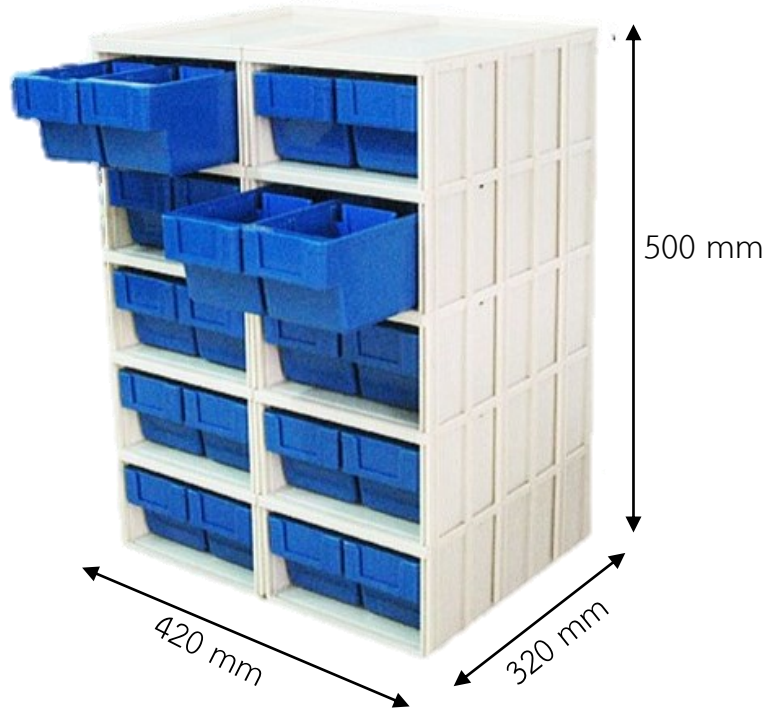

ตุลีนชก

ตุลีนชก

ตุลีนชกสำหรับเก็บชิ้นส่วนชิ้นเล็กจากพาลเลทไทยเหมาะสำหรับการจัดเก็บอะไหล่และชิ้นส่วน ตูลีนชกสำหรับเก็บชิ้นส่วนชิ้นเล็กมีหลายขนาดและสามารถแบ่งชั้นสำหรับแยกชิ้นส่วนได้ สามารถใช้คู่กับกล่องลีนชกที่มีทิว 2 แบบซึ่งทิวลูกค่าสามารถเลือกได้ คือ แบบกล่องใหญ่และแบบกล่องเล็ก หรือนำทิว 2 แบบมาใส่รวมกันในตุลีนชกเดียวกันก็ได้ ที่สำคัญโครงตุลีนชกสำหรับเก็บชิ้นส่วนชิ้นเล็กจากพาลเลทไทยเป็นพลาสติก แต่สามารถรับน้ำหนักได้เทียบเท่ากับตุเหล็ก โดยไม่ต้องกลัวตุลีนชกจะเป็นสนิม ซึ่งตุลีนชกสำหรับเก็บชิ้นส่วนชิ้นเล็กจากพาลเลทไทยมีให้เลือกหลายขนาดเพื่อตอบโจทย์ทุกการใช้งานอีกด้วย

No.935-1/1

No.935-1/15

No.935-1/20

No.935-1/3

No.935-1/50

No.935-2/2

No.935-2/20

No.935-2/30

No.935-2/10

No.935-2/100

ក្រឡាប្រតិបត្តិ 935-2 ទំហំ 97*300*80 មម.

ក្រឡាប្រតិបត្តិ 935-1 ទំហំ 187*300*80 មម.

DETAILS

ตุ้ลีนซັก 935-1/50 ขนาด 1050*320*990 มม. (ชฺวาน 5 ช่อ*สูง 10 ช่อ หน้าเดียว)
ตุ้ลีนซັก 935-2/100 ขนาด 1050*320*990 มม. (ชฺวาน 5 ช่อ*สูง 10 ช่อ หน้าเดียว)