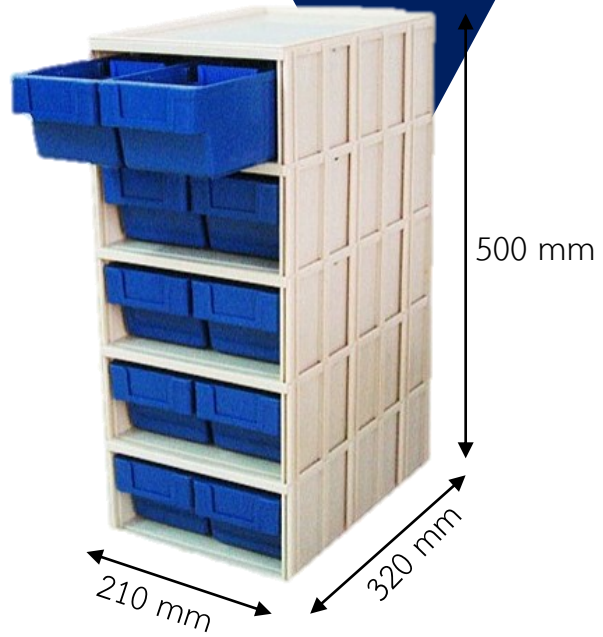

ตุลีนชก

ตุลีนชก

ตุลีนชกสำหรับเก็บชิ้นส่วนชิ้นเล็กจากพาลเลทไทยเหมาะสำหรับการจัดเก็บอะไหล่และชิ้นส่วน ตูลีนชกสำหรับเก็บชิ้นส่วนชิ้นเล็กมีหลายขนาดและสามารถแบ่งชั้นสำหรับแยกชิ้นส่วนได้ สามารถใช้คู่กับกล่องลีนชกที่มีทิว 2 แบบซึ่งทิวลูกค่าสามารถเลือกได้ คือ แบบกล่องใหญ่และแบบกล่องเล็ก หรือนำทิว 2 แบบมาใส่รวมกันในตุลีนชกเดียวกันก็ได้ ที่สำคัญโครงตุลีนชกสำหรับเก็บชิ้นส่วนชิ้นเล็กจากพาลเลทไทยเป็นพลาสติก แต่สามารถรับน้ำหนักได้เทียบเท่ากับตุเหล็ก โดยไม่ต้องกลัวตุลีนชกจะเป็นสนิม ซึ่งตุลีนชกสำหรับเก็บชิ้นส่วนชิ้นเล็กจากพาลเลทไทยมีให้เลือกหลายขนาดเพื่อตอบโจทย์ทุกการใช้งานอีกด้วย

No.935-1/1

No.935-1/15

No.935-1/20

No.935-1/3

No.935-1/50

No.935-2/2

No.935-2/20

No.935-2/30

No.935-2/10

No.935-2/100

ក្រឡាប្រតិបត្តិ 935-2 ទំហំ 97*300*80 មម.

ក្រឡាប្រតិបត្តិ 935-1 ទំហំ 187*300*80 មម.

DETAILS

ตุ้ลีนซັก 935-1/50 ขนาด 1050*320*990 มม. (ชฺวาน 5 ช่อ*สูง 10 ช่อ หน้าเดียว)
ตุ้ลีนซັก 935-2/100 ขนาด 1050*320*990 มม. (ชฺวาน 5 ช่อ*สูง 10 ช่อ หน้าเดียว)