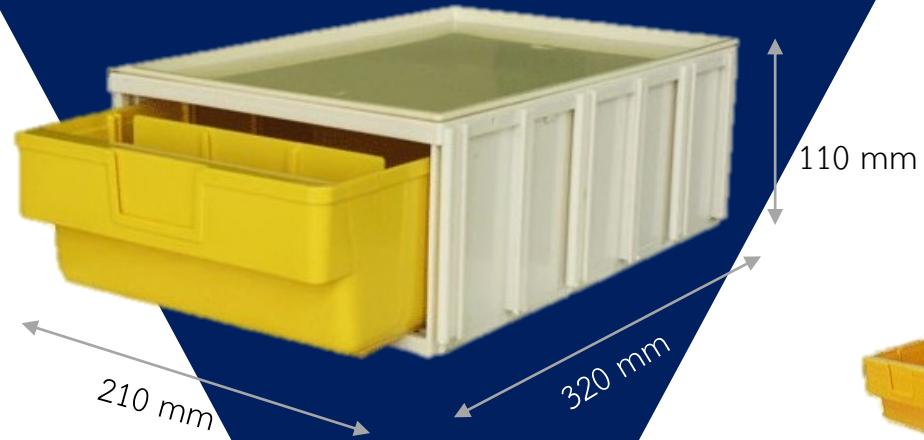

ตุลีนชก

ตุลีนชก

ตุลีนชกสำหรับเก็บชิ้นส่วนชิ้นเล็กจากพาลเลทไทยเหมาะสำหรับการจัดเก็บอะไหล่และชิ้นส่วน ตูลีนชกสำหรับเก็บชิ้นส่วนชิ้นเล็กมีหลายขนาดและสามารถแบ่งชั้นสำหรับแยกชิ้นส่วนได้ สามารถใช้คู่กับกล่องลีนชกที่มีทิว 2 แบบซึ่งทิวลูกค่าสามารถเลือกได้ คือ แบบกล่องใหญ่และแบบกล่องเล็ก หรือนำทิว 2 แบบมาใส่รวมกันในตุลีนชกเดียวกันก็ได้ ที่สำคัญโครงตุลีนชกสำหรับเก็บชิ้นส่วนชิ้นเล็กจากพาลเลทไทยเป็นพลาสติก แต่สามารถรับน้ำหนักได้เทียบเท่ากับตุเหล็ก โดยไม่ต้องกลัวตุลีนชกจะเป็นสนิม ซึ่งตุลีนชกสำหรับเก็บชิ้นส่วนชิ้นเล็กจากพาลเลทไทยมีให้เลือกหลายขนาดเพื่อตอบโจทย์ทุกการใช้งานอีกด้วย

No.935-1/1

No.935-1/15

No.935-1/20

No.935-1/3

No.935-1/50

No.935-2/2

No.935-2/20

No.935-2/30

No.935-2/10

No.935-2/100

ក្រឡាប្រតិបត្តិ 935-2 ទំហំ 97*300*80 មម.

ក្រឡាប្រតិបត្តិ 935-1 ទំហំ 187*300*80 មម.

DETAILS

ตุ้ลีนซັก 935-1/50 ขนาด 1050*320*990 มม. (ชฺวาน 5 ช่อ*สูง 10 ช่อ หน้าเดียว)
ตุ้ลีนซັก 935-2/100 ขนาด 1050*320*990 มม. (ชฺวาน 5 ช่อ*สูง 10 ช่อ หน้าเดียว)