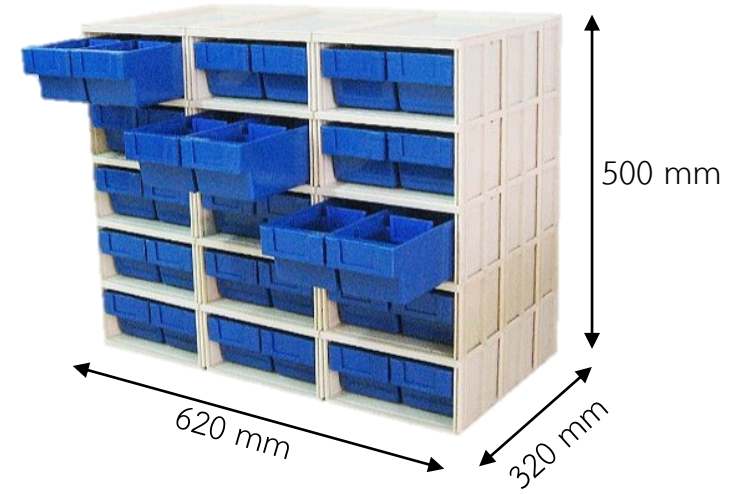

ตุลีนชก

ตุลีนชก

ตุลีนชกสำหรับเก็บชิ้นส่วนชิ้นเล็กจากพาลเลทไทยเหมาะสำหรับการจัดเก็บอะไหล่และชิ้นส่วน ตูลีนชกสำหรับเก็บชิ้นส่วนชิ้นเล็กมีหลายขนาดและสามารถแบ่งชั้นสำหรับแยกชิ้นส่วนได้ สามารถใช้คู่กับกล่องลีนชกที่มีทิว 2 แบบซึ่งทิวลูกค่าสามารถเลือกได้ คือ แบบกล่องใหญ่และแบบกล่องเล็ก หรือนำทิว 2 แบบมาใส่รวมกันในตุลีนชกเดียวกันก็ได้ ที่สำคัญโครงตุลีนชกสำหรับเก็บชิ้นส่วนชิ้นเล็กจากพาลเลทไทยเป็นพลาสติก แต่สามารถรับน้ำหนักได้เทียบเท่ากับตุเหล็ก โดยไม่ต้องกลัวตุลีนชกจะเป็นสนิม ซึ่งตุลีนชกสำหรับเก็บชิ้นส่วนชิ้นเล็กจากพาลเลทไทยมีให้เลือกหลายขนาดเพื่อตอบโจทย์ทุกการใช้งานอีกด้วย

No.935-1/1

No.935-1/15

No.935-1/20

No.935-1/3

No.935-1/50

No.935-2/2

No.935-2/20

No.935-2/30

No.935-2/10

No.935-2/100

ក្រឡាប្រតិបត្តិ 935-2 ទំហំ 97*300*80 មម.

ក្រឡាប្រតិបត្តិ 935-1 ទំហំ 187*300*80 មម.

DETAILS

ตุ้ลีนซັก 935-1/50 ขนาด 1050*320*990 มม. (ชฺวาน 5 ช่อ*สูง 10 ช่อ หน้าเดียว)
ตุ้ลีนซັก 935-2/100 ขนาด 1050*320*990 มม. (ชฺวาน 5 ช่อ*สูง 10 ช่อ หน้าเดียว)