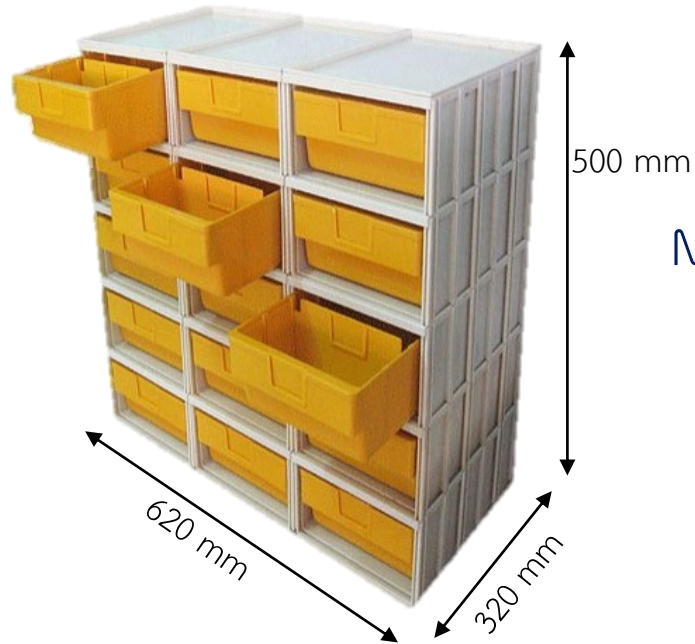

ตุลีนชก

ตุลีนชก

ตุลีนชกสำหรับเก็บชิ้นส่วนชิ้นเล็กจากพาลเลทไทยเหมาะสำหรับการจัดเก็บอะไหล่และชิ้นส่วน ตูลีนชกสำหรับเก็บชิ้นส่วนชิ้นเล็กมีหลายขนาดและสามารถแบ่งชั้นสำหรับแยกชิ้นส่วนได้ สามารถใช้คู่กับกล่องลีนชกที่มีทิว 2 แบบซึ่งทิวลูกค่าสามารถเลือกได้ คือ แบบกล่องใหญ่และแบบกล่องเล็ก หรือนำทิว 2 แบบมาใส่รวมกันในตุลีนชกเดียวกันก็ได้ ที่สำคัญโครงตุลีนชกสำหรับเก็บชิ้นส่วนชิ้นเล็กจากพาลเลทไทยเป็นพลาสติก แต่สามารถรับน้ำหนักได้เทียบเท่ากับตุเหล็ก โดยไม่ต้องกลัวตุลีนชกจะเป็นสนิม ซึ่งตุลีนชกสำหรับเก็บชิ้นส่วนชิ้นเล็กจากพาลเลทไทยมีให้เลือกหลายขนาดเพื่อตอบโจทย์ทุกการใช้งานอีกด้วย

No.935-1/1

No.935-1/15

No.935-1/20

No.935-1/3

No.935-1/50

No.935-2/2

No.935-2/20

No.935-2/30

No.935-2/10

No.935-2/100

ក្រឡាប្រតិបត្តិ 935-2 ទំហំ 97*300*80 មម.

ក្រឡាប្រតិបត្តិ 935-1 ទំហំ 187*300*80 មម.

DETAILS

ตุ้ลีนซັก 935-1/50 ขนาด 1050*320*990 มม. (ชฺวาน 5 ช่อ*สูง 10 ช่อ หน้าเดียว)
ตุ้ลีนซັก 935-2/100 ขนาด 1050*320*990 มม. (ชฺวาน 5 ช่อ*สูง 10 ช่อ หน้าเดียว)