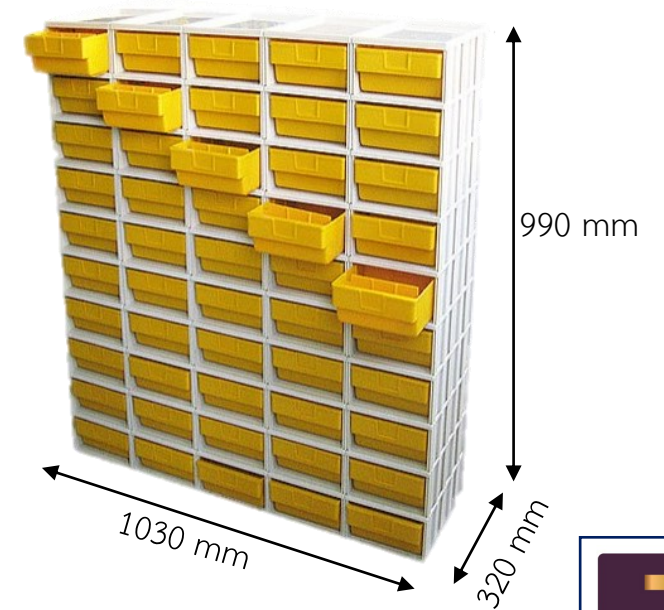

ตุลีนชก

ตุลีนชก

ตุลีนชกสำหรับเก็บชิ้นส่วนชิ้นเล็กจากพาลเลทไทยเหมาะสำหรับการจัดเก็บอะไหล่และชิ้นส่วน ตูลีนชกสำหรับเก็บชิ้นส่วนชิ้นเล็กมีหลายขนาดและสามารถแบ่งชั้นสำหรับแยกชิ้นส่วนได้ สามารถใช้คู่กับกล่องลีนชกที่มีทิว 2 แบบซึ่งทิวลูกค่าสามารถเลือกได้ คือ แบบกล่องใหญ่และแบบกล่องเล็ก หรือนำทิว 2 แบบมาใส่รวมกันในตุลีนชกเดียวกันก็ได้ ที่สำคัญโครงตุลีนชกสำหรับเก็บชิ้นส่วนชิ้นเล็กจากพาลเลทไทยเป็นพลาสติก แต่สามารถรับน้ำหนักได้เทียบเท่ากับตุเหล็ก โดยไม่ต้องกลัวตุลีนชกจะเป็นสนิม ซึ่งตุลีนชกสำหรับเก็บชิ้นส่วนชิ้นเล็กจากพาลเลทไทยมีให้เลือกหลายขนาดเพื่อตอบโจทย์ทุกการใช้งานอีกด้วย

No.935-1/1

No.935-1/15

No.935-1/20

No.935-1/3

No.935-1/50

No.935-2/2

No.935-2/20

No.935-2/30

No.935-2/10

No.935-2/100

ក្រឡាប្រតិបត្តិ 935-2 ទំហំ 97*300*80 មម.

ក្រឡាប្រតិបត្តិ 935-1 ទំហំ 187*300*80 មម.

DETAILS

ตุ้ลีนซັก 935-1/50 ขนาด 1050*320*990 มม. (ชฺวาน 5 ช่อ*สูง 10 ช่อ หน้าเดียว)
ตุ้ลีนซັก 935-2/100 ขนาด 1050*320*990 มม. (ชฺวาน 5 ช่อ*สูง 10 ช่อ หน้าเดียว)