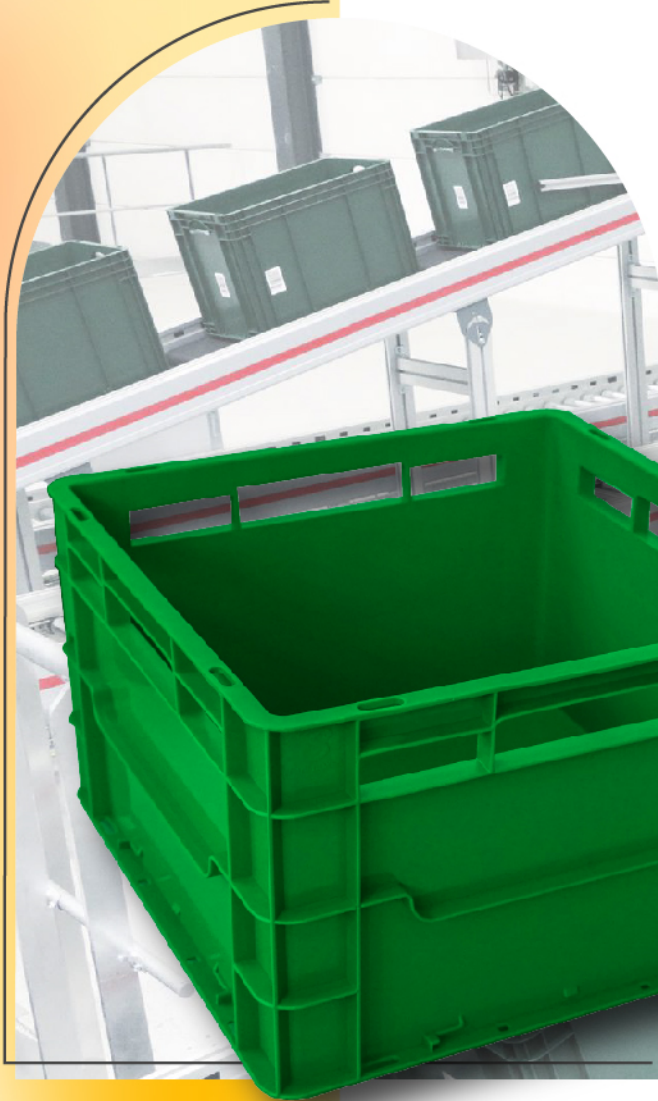

# SOLID CONTAINERS

สามารถนำมาวางเรียงซ้อน  
นกันแบบ**คละไซตได้**  
จึงทำให้**ประหยัดพื้นที่**

NEW - NEW  
(หูเงาะ)  
**44250**  
Solid Container  
สิ่งพลาตึกแบบทึบ No.44250  
(หูเงาะ)  
ขนาดภายนอก 405 x 405 x 250

## SOLID PLASTIC CRATE

**43250**  
Solid Container  
สิ่งพลาตึกแบบทึบ No.43250  
ขนาดภายใน 255 x 355 x 235 มม.  
ขนาดภายนอก 300 x 400 x 250 มม.

**931**  
Solid Container  
สิ่งพลาตึกแบบทึบ No.931  
ขนาดภายใน 200 x 245 x 120 มม.  
ขนาดภายนอก 235 x 300 x 135 มม.

**933**  
Solid Container  
สิ่งพลาตึกแบบทึบ No.933  
ขนาดภายใน 200 x 245 x 180 มม.  
ขนาดภายนอก 235 x 300 x 190 มม.

**934**  
Solid Container  
สิ่งพลาตึกแบบทึบ No.934  
ขนาดภายใน 340 x 385 x 180 มม.  
ขนาดภายนอก 380 x 500 x 190 มม.

# CRATE

ถังพลาสติกที่ผลิตจากวัสดุ PP-COPO มีความแข็งแรงทนทานอายุการใช้งานยาวนานคุ้มค่าทำให้ต้นทุนต่ำลงและทำความสะอาดง่ายเหมาะสำหรับจัดเก็บและขนส่งสินค้า

**927**  
Solid Container

ถังพลาสติกแบบรูป No.927  
ขนาดภายใน 290 x 450 x 320 มม.  
ขนาดภายนอก 320 x 500 x 330 มม.