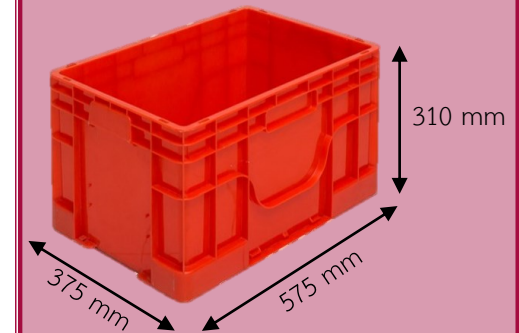

ลังพลาสติกเก็บ

ลังทึบสีดำน ใช้สำหรับเก็บของ
วัสดุอุปกรณ์ และชิ้นงานต่าง ๆ ลังทึบสีดำนมีให้
เลือกทั้งหมดสี่ขนาดตามแต่วัตถุประสงค์ของการใช้
งาน ซึ่งลังทั้งสี่ขนาดนี้สามารถนำมาวางเรียงซ้อนกัน
แบบคละไชสได้ จึงทำให้ประหยัดพื้นที่

No.912

No.925

No.926

No.927

No.928

No.931

No.932

No.933

No.934

No.941

ลังทึบ 43250

ขนาดภายนอก 300*400*250 มม.

ขนาดภายใน 255*355*235 มม.

ลังทึบ 64250

ขนาดภายนอก 400*600*250 มม.

ขนาดภายใน 355*555*235 มม.

ลังทึบ 927

ขนาดภายนอก 320*500*330 มม.

ขนาดภายใน 290*460*320 มม.

ลังทึบ 931

ขนาดภายนอก 295*380*135 มม.

ขนาดภายใน 260*345*120 มม.

ลังทึบ 932
ขนาดภายนอก 380*600*135 มม.
ขนาดภายใน 340*565*120 มม.

ลังทึบ 933
ขนาดภายนอก 295*380*190 มม.
ขนาดภายใน 260*345*180 มม.