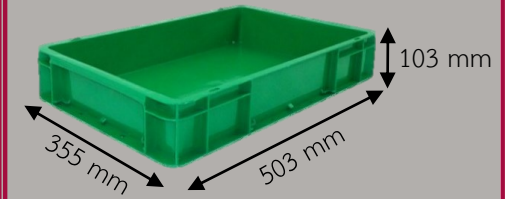

No.922 (032C)