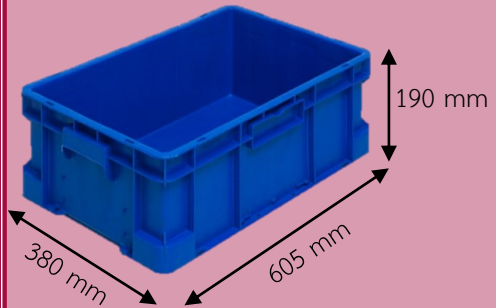

ลังพลาสติกเก็บ

ลังทึบสีดำน ใช้สำหรับเก็บของ
วัสดุอุปกรณ์ และชิ้นงานต่าง ๆ ลังทึบสีดำนมีให้
เลือกทั้งหมดสี่ขนาดตามแต่วัตถุประสงค์ของการใช้
งาน ซึ่งลังทั้งสี่ขนาดนี้สามารถนำมาวางเรียงซ้อนกัน
แบบคละไชสได้ จึงทำให้ประหยัดพื้นที่

No.912

No.925

No.926

No.927

No.928

No.931

No.932

No.933

No.934

No.941

ลังทึบ 43250

ขนาดภายนอก 300*400*250 มม.

ขนาดภายใน 255*355*235 มม.

ลังทึบ 64250

ขนาดภายนอก 400*600*250 มม.

ขนาดภายใน 355*555*235 มม.

ลังทึบ 927

ขนาดภายนอก 320*500*330 มม.

ขนาดภายใน 290*460*320 มม.

ลังทึบ 931

ขนาดภายนอก 295*380*135 มม.

ขนาดภายใน 260*345*120 มม.

ลังทึบ 932
ขนาดภายนอก 380*600*135 มม.
ขนาดภายใน 340*565*120 มม.

ลังทึบ 933
ขนาดภายนอก 295*380*190 มม.
ขนาดภายใน 260*345*180 มม.