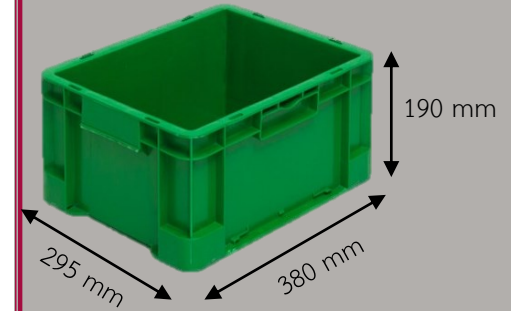

ลังพลาสติกเก็บ

ลังทึบสีดำน ใช้สำหรับเก็บของ
วัสดุอุปกรณ์ และชิ้นงานต่าง ๆ ลังทึบสีดำนมีให้
เลือกทั้งหมดสี่ขนาดตามแต่วัตถุประสงค์ของการใช้
งาน ซึ่งลังทั้งสี่ขนาดนี้สามารถนำมาวางเรียงซ้อนกัน
แบบคละไชสได้ จึงทำให้ประหยัดพื้นที่

No.934

No.941

ลังทึบ 43250

ขนาดภายนอก 300*400*250 มม.

ขนาดภายใน 255*355*235 มม.

ลังทึบ 64250

ขนาดภายนอก 400*600*250 มม.

ขนาดภายใน 355*555*235 มม.

ลังทึบ 927

ขนาดภายนอก 320*500*330 มม.

ขนาดภายใน 290*460*320 มม.

ลังทึบ 931

ขนาดภายนอก 295*380*135 มม.

ขนาดภายใน 260*345*120 มม.

ลังทึบ 932
ขนาดภายนอก 380*600*135 มม.
ขนาดภายใน 340*565*120 มม.

ลังทึบ 933
ขนาดภายนอก 295*380*190 มม.
ขนาดภายใน 260*345*180 มม.

ลิ่งทึบ 932

ขนาดภายนอก 380*600*135 มม.

ขนาดภายใน 340*565*120 มม.

ลิ่งทึบ 941

ขนาดภายนอก 375*575*310 มม.

ขนาดภายใน 340*540*290 มม.

ติดต่อ สอบถาม
เพิ่มเติม

ได้ที่