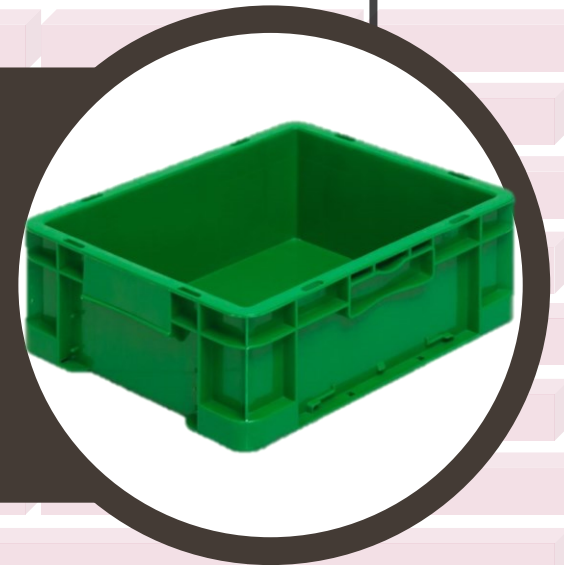

ลังพลาสติกเก็บ

ลังทึบสีดำน ใช้สำหรับเก็บของ
วัสดุอุปกรณ์ และชิ้นงานต่าง ๆ ลังทึบสีดำนมีให้
เลือกทั้งหมดสี่ขนาดตามแต่วัตถุประสงค์ของการใช้
งาน ซึ่งลังทั้งสี่ขนาดนี้สามารถนำมาวางเรียงซ้อนกัน
แบบคละไชสได้ จึงทำให้ประหยัดพื้นที่

ลังทึบ 927

ขนาดภายนอก 320*500*330 มม.

ขนาดภายใน 290*460*320 มม.

ลังทึบ 931

ขนาดภายนอก 295*380*135 มม.

ขนาดภายใน 260*345*120 มม.

ลังทึบ 932
ขนาดภายนอก 380*600*135 มม.
ขนาดภายใน 340*565*120 มม.

ลังทึบ 933
ขนาดภายนอก 295*380*190 มม.
ขนาดภายใน 260*345*180 มม.

ลิ่งทึบ 932

ขนาดภายนอก 380*600*135 มม.

ขนาดภายใน 340*565*120 มม.

ลิ่งทึบ 941

ขนาดภายนอก 375*575*310 มม.

ขนาดภายใน 340*540*290 มม.

ติดต่อ สอบถาม
เพิ่มเติม

ได้ที่