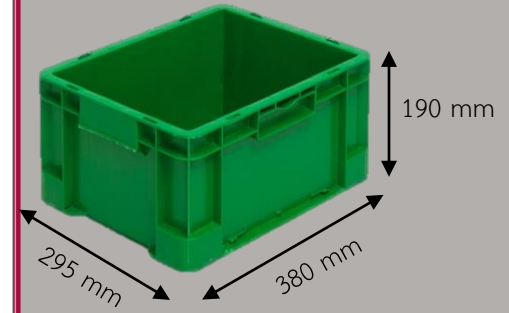

# ลังพลาสติกทุก

ลังทึบสีด้าน ใช้สำหรับเก็บของ  
วัสดุอุปกรณ์ และชิ้นงานต่าง ๆ ลังทึบสีด้านมีให้  
เลือกทั้งหมดสี่ขนาดตามแต่วัตถุประสงค์ของการใช้  
งาน ซึ่งลังทั้งสี่ขนาดนี้สามารถนำมาวางเรียงซ้อนกัน  
แบบคละไชสได้ จึงทำให้ประหยัดพื้นที่

No.934

No.941

ลังทึบ 43250  
ขนาดภายนอก  
300\*400\*250 มม. ขนาด  
ภายใน 255\*355\*235 มม.

ลังทึบ 64250  
ขนาดภายนอก  
400\*600\*250 มม. ขนาด  
ภายใน 355\*555\*235 มม.

ลังทึบ 927

ขนาดภายนอก

320\*500\*330 มม.

ขนาดภายใน

290\*460\*320 มม.

ลังทึบ 931

ขนาดภายนอก

295\*380\*135 มม.

ขนาดภายใน

260\*345\*120 มม.

ลังทึบ 932  
ขนาดภายนอก  
380\*600\*135 มม. ขนาด  
ภายใน 340\*565\*120 มม.

ลังทึบ 933  
ขนาดภายนอก 295\*380\*190  
มม. ขนาดภายใน  
260\*345\*180 มม.

ลังทึบ 932  
ขนาดภายนอก  
380\*600\*135 มม.  
ขนาดภายใน  
340\*565\*120 มม.

ลังทึบ 941  
ขนาดภายนอก 375\*575\*310  
มม. ขนาดภายใน  
340\*540\*290 มม.