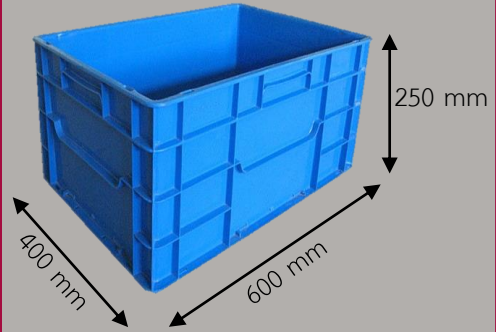

No.64250

No.43250

No.43310

No.926

No.921

No.922 (032C)