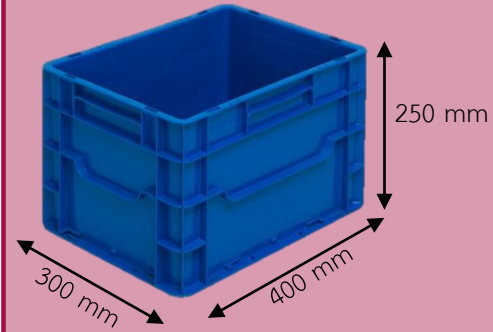

No.64250

No.43250

No.43310

No.926

No.921

No.922 (032C)