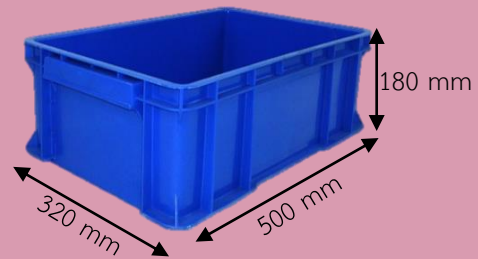

No.64250

No.43250

No.43310

No.926

No.921

No.922 (032C)