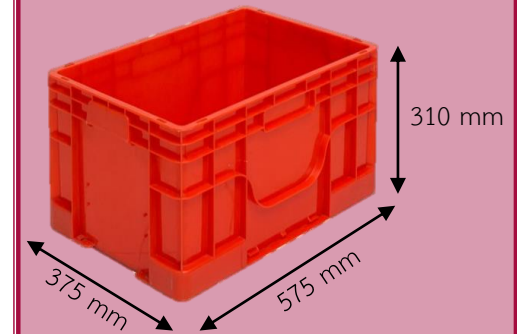

# ลังพลาสติกทุก

ลังทึบสีด้าน ใช้สำหรับเก็บของ  
วัสดุอุปกรณ์ และชิ้นงานต่าง ๆ ลังทึบสีด้านมีให้  
เลือกทั้งหมดสี่ขนาดตามแต่วัตถุประสงค์ของการใช้  
งาน ซึ่งลังทั้งสี่ขนาดนี้สามารถนำมาวางเรียงซ้อนกัน  
แบบคละไชสได้ จึงทำให้ประหยัดพื้นที่

No.912

No.925

No.926

No.927

No.928

No.931

No.932

No.933

No.934

No.941

ลังทึบ 43250  
ขนาดภายนอก  
300\*400\*250 มม. ขนาด  
ภายใน 255\*355\*235 มม.

ลังทึบ 64250  
ขนาดภายนอก  
400\*600\*250 มม. ขนาด  
ภายใน 355\*555\*235 มม.

ลังทึบ 927

ขนาดภายนอก

320\*500\*330 มม.

ขนาดภายใน

290\*460\*320 มม.

ลังทึบ 931

ขนาดภายนอก

295\*380\*135 มม.

ขนาดภายใน

260\*345\*120 มม.

ลังทึบ 932  
ขนาดภายนอก  
380\*600\*135 มม. ขนาด  
ภายใน 340\*565\*120 มม.