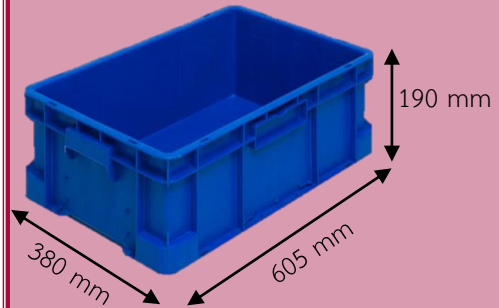

# ลังพลาสติกทุก

ลังทึบสีด้าน ใช้สำหรับเก็บของ  
วัสดุอุปกรณ์ และชิ้นงานต่าง ๆ ลังทึบสีด้านมีให้  
เลือกทั้งหมดสี่ขนาดตามแต่วัตถุประสงค์ของการใช้  
งาน ซึ่งลังทั้งสี่ขนาดนี้สามารถนำมาวางเรียงซ้อนกัน  
แบบคละไชสได้ จึงทำให้ประหยัดพื้นที่

No.934

No.941

ลังทึบ 43250  
ขนาดภายนอก  
300\*400\*250 มม. ขนาด  
ภายใน 255\*355\*235 มม.

ลังทึบ 64250  
ขนาดภายนอก  
400\*600\*250 มม. ขนาด  
ภายใน 355\*555\*235 มม.

ลังทึบ 927

ขนาดภายนอก

320\*500\*330 มม.

ขนาดภายใน

290\*460\*320 มม.

ลังทึบ 931

ขนาดภายนอก

295\*380\*135 มม.

ขนาดภายใน

260\*345\*120 มม.

ลังทึบ 932  
ขนาดภายนอก  
380\*600\*135 มม. ขนาด  
ภายใน 340\*565\*120 มม.

ลังทึบ 933  
ขนาดภายนอก 295\*380\*190  
มม. ขนาดภายใน  
260\*345\*180 มม.

ลังทึบ 932  
ขนาดภายนอก  
380\*600\*135 มม.  
ขนาดภายใน  
340\*565\*120 มม.

ลังทึบ 941  
ขนาดภายนอก 375\*575\*310  
มม. ขนาดภายใน  
340\*540\*290 มม.