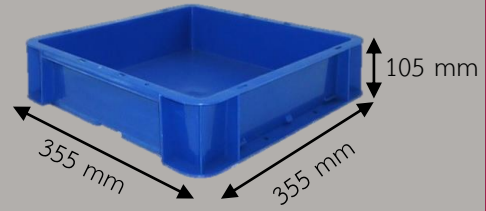

No.911

No.912