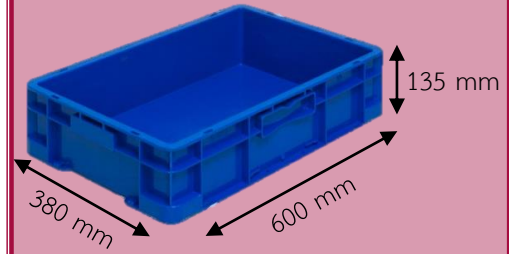

No.912

No.925

No.926

No.927

No.928

No.931

No.932

No.933

No.934

No.941

ลังทึบ 43250  
ขนาดภายนอก  
300\*400\*250 มม. ขนาด  
ภายใน 255\*355\*235 มม.

ลังทึบ 64250  
ขนาดภายนอก  
400\*600\*250 มม. ขนาด  
ภายใน 355\*555\*235 มม.

ลังทึบ 927

ขนาดภายนอก

320\*500\*330 มม.

ขนาดภายใน

290\*460\*320 มม.

ลังทึบ 931

ขนาดภายนอก

295\*380\*135 มม.

ขนาดภายใน

260\*345\*120 มม.

ลังทึบ 932  
ขนาดภายนอก  
380\*600\*135 มม. ขนาด  
ภายใน 340\*565\*120 มม.

ลังทึบ 933  
ขนาดภายนอก 295\*380\*190  
มม. ขนาดภายใน  
260\*345\*180 มม.

ลังทึบ 932  
ขนาดภายนอก  
380\*600\*135 มม.  
ขนาดภายใน  
340\*565\*120 มม.

ลังทึบ 941  
ขนาดภายนอก 375\*575\*310  
มม. ขนาดภายใน  
340\*540\*290 มม.