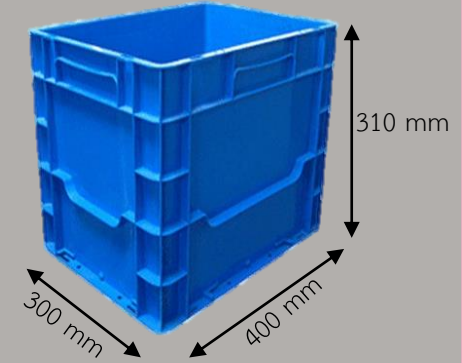

No.64250

No.43250

No.43310

No.926

No.921

No.922 (032C)