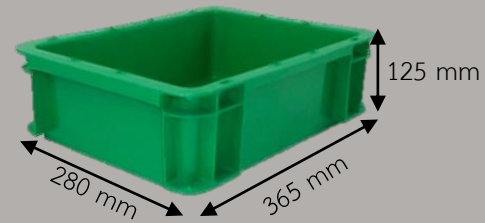

No.64250

No.43250

No.43310

No.926

No.921

No.922 (032C)